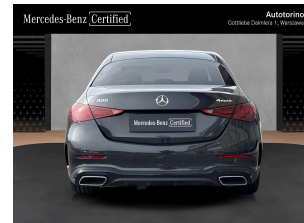

Mercedes-Benz **Certified**

C 300

189 900 PLN

1 899 netto/m-c

Mercedes-Benz **Certified**

Autotorino
Gottlieba Daimlera 1, Warszawa

Rata miesięczna 1 371 PLN netto

Parametry techniczne

Rok produkcji
2023

Przebieg
36 133 km

Rodzaj silnika
benzyna

Skrzynia biegów
automatyczna

Napęd
4x4 (stały)

Kolor nadwozia
czarny

Moc silnika
258 KM

Pojemność silnika
1 999 cm³