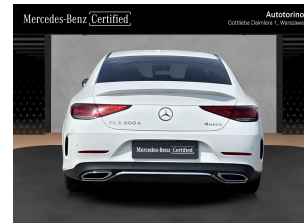

## 208 900 PLN

2 089 netto/m-c

Mercedes-Benz **Certified**

**Autotorino**  
Gottlieba Daimlera 1, Warszawa

Rata miesięczna **1 508** PLN netto