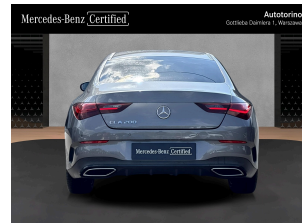

Mercedes-Benz **Certified**

CLA 200

157 900 PLN

1 579 netto/m-c

Mercedes-Benz **Certified**

Autotorino
Gottlieba Daimlera 1, Warszawa

Rata miesięczna 1 140 PLN netto

Parametry techniczne

Rok produkcji
2025

Przebieg
38 170 km

Rodzaj silnika
benzyna

Skrzynia biegów
automatyczna

Napęd
przedni

Kolor nadwozia
szary

Moc silnika
163 KM

Pojemność silnika
1 332 cm³

Dodatkowo Mercedes-Benz Autotorino Warszawa Certified oferuje:

- pozostawienie obecnego samochodu w rozliczeniu każdej marki
- sprawdzony stan techniczny oferowanych samochodów
- możliwość rozszerzenia pakietu gwarancyjnego na wybrane egzemplarze
- indywidualny program jazd próbnych