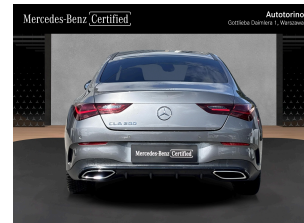

Mercedes-Benz **Certified**

CLA 200

157 900 PLN

1 579 netto/m-c

Mercedes-Benz **Certified**

Autotorino
Gottlieba Daimlera 1, Warszawa

Rata miesięczna **1 140** PLN netto

Parametry techniczne

Rok produkcji
2025

Przebieg
31 709 km

Rodzaj silnika
benzyna

Skrzynia biegów
automatyczna

Napęd
przedni

Kolor nadwozia
szary

Moc silnika
163 KM

Pojemność silnika
1 332 cm³