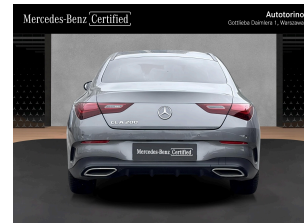

Mercedes-Benz **Certified**

CLA 200

157 900 PLN

1 579 netto/m-c

Mercedes-Benz **Certified**

Autotorino
Gottlieba Daimlera 1, Warszawa

Rata miesięczna **1 140** PLN netto

Parametry techniczne

Rok produkcji
2025

Przebieg
39 223 km

Rodzaj silnika
benzyna

Skrzynia biegów
automatyczna

Napęd
przedni

Kolor nadwozia
szary

Moc silnika
163 KM

Pojemność silnika
1 332 cm³

Dodatkowo Mercedes-Benz Autotorino Warszawa Certified oferuje:

- pozostawienie obecnego samochodu w rozliczeniu każdej marki
- sprawdzony stan techniczny oferowanych samochodów
- możliwość rozszerzenia pakietu gwarancyjnego na wybrane egzemplarze
- indywidualny program jazd próbnych