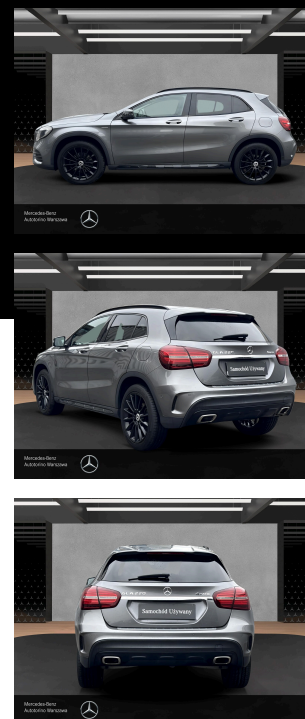

Mercedes-Benz GLA 220

107 900 PLN

Parametry techniczne

Rok produkcji
2019

Przebieg
64 116 km

Rodzaj silnika
benzyna

Skrzynia biegów
automatyczna

Napęd
4x4 (dołączany automatycznie)

Kolor nadwozia
inny

Moc silnika
184 KM

Pojemność silnika
1 991 cm³

Liczba drzwi
5

Liczba miejsc
5

Opis

Zapytaj Doradcę o promocyjne finansowanie używanego samochodu Mercedes Certified. We współpracy z Mercedes-Benz Financial Services oferujemy wszelkie dostępne formy finansowania zakupu samochodu: pożyczkę, leasing oraz wynajem.