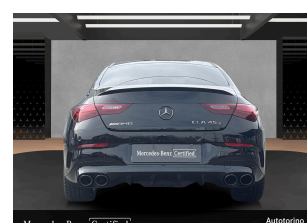

Parametry techniczne

Rok produkcji
2024

Przebieg
11 802 km

Rodzaj silnika
benzyna

Skrzynia biegów
automatyczna

Napęd
4x4 (dołączany automatycznie)

Kolor nadwozia
czarny

Moc silnika
421 KM

Pojemność silnika
1 991 cm³

Liczba drzwi
4

Liczba miejsc
5

Opis

Zapytaj doradcę o promocyjne finansowanie używanego samochodu Mercedes Certified.

Dodatkowo Mercedes-Benz Autotorino Warszawa Certified oferuje:

- pozostawienie obecnego samochodu w rozliczeniu każdej marki