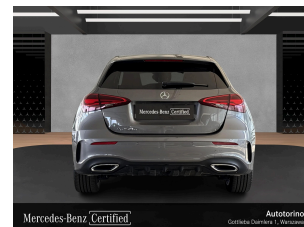

Mercedes-Benz

A 250

164 900 PLN

1 190 netto/m-c

Mercedes-Benz Certified

Autotorino
Gottlieba Daimlera 1, Warszawa

Rata miesięczna 1 190 PLN netto

Parametry techniczne

Rok produkcji
2024

Przebieg
6 195 km

Rodzaj silnika
hybryda (HEV pełna)

Skrzynia biegów
automatyczna

Napęd
przedni

Kolor nadwozia
szary

Moc silnika
163 KM

Pojemność silnika
1 332 cm³

Liczba drzwi
5

Liczba miejsc
5

Opis

Zapytaj doradcę o promocyjne finansowanie używanego samochodu Mercedes Certified.

Dodatkowo Mercedes-Benz Autotorino Warszawa Certified oferuje:

- pozostawienie obecnego samochodu w rozliczeniu każdej marki