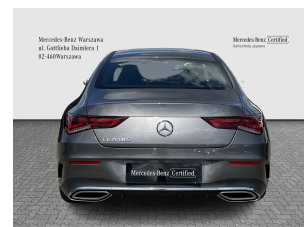

Mercedes-Benz **Certified**

CLA 180

154 900 PLN

1 549 netto/m-c

Mercedes-Benz Warszawa
ul. Gottlieba Daimlera 1
02-460Warszawa

Mercedes-Benz **Certified**
Samochody używane

Parametry techniczne

Rok produkcji
2023

Przebieg
15 949 km

Rodzaj silnika
benzyna

Skrzynia biegów
automatyczna

Napęd
przedni

Kolor nadwozia
szary

Moc silnika
136 KM

Pojemność silnika
1 332 cm³

Liczba drzwi
4