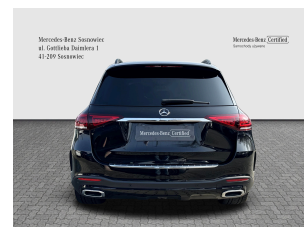

Mercedes-Benz GLE 400

329 900 PLN

Parametry techniczne

Rok produkcji
2019

Przebieg
77 295 km

Rodzaj silnika
diesel

Skrzynia biegów
automatyczna

Napęd
4x4 (stały)

Kolor nadwozia
czarny

Moc silnika
330 KM

Pojemność silnika
2 925 cm³

Liczba drzwi
5

Liczba miejsc
5

Wyposażenie