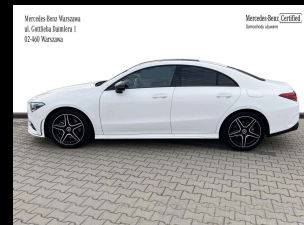

Mercedes-Benz CLA 200

184 900 PLN

Mercedes-Benz Warszawa
ul. Gottlieba Daimlera 1
02-460 Warszawa

Mercedes-Benz **Certified**
Samochoody używane

Parametry techniczne

Rok produkcji
2023

Przebieg
15 950 km

Rodzaj silnika
benzyna

Skrzynia biegów
automatyczna

Napęd
przedni

Kolor nadwozia
biały

Moc silnika
163 KM

Pojemność silnika
1 332 cm³

Liczba drzwi
4

Liczba miejsc
5

Wyposażenie